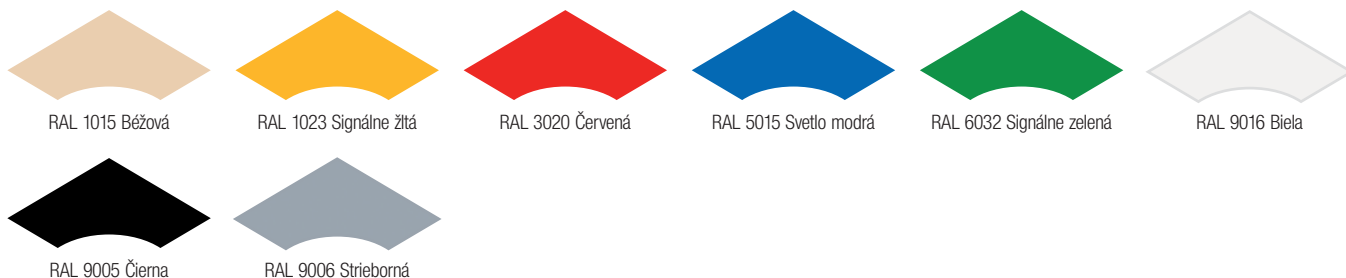

VZORKOVNÍK FAREBNÉHO PREVEDENIA

Uvedený prehľad farebného prevedenia je len ilustračný.

Štandardné farebné prevedenie RAL predných panelov a bočníc (okrem bočníc ABS) – bez príplatku

Platí pre tieto modely Juka: Europa, Modena, Hawana, Bellissima, Vienna, Carmella, Raffaello, Raffaello Ice, Dolce, Dolce Ice, Magnum, Magnum Ice, Toffino, Ryga, Martini, Piccoli, Varna, Praga, Tosti, Riksha

Voliteľné farebné prevedenie RAL predných panelov a bočníc (okrem bočníc ABS)
Príplatok: 50 € bez DPH / bm

Za príplatok platí pre tieto modely Juka: Europa, Modena, Hawana, Bellissima, Vienna, Carmella, Raffaello, Raffaello Ice, Dolce, Dolce Ice, Magnum, Magnum Ice, Toffino, Ryga, Martini, Piccoli, Varna, Praga, Tosti, Riksha

Štandardné farebné prevedenie bočníc ABS

Platí pre tieto modely Juka: Europa, Modena, Hawana, Piccoli, Martini

Štandardné drevené opláštenie

Platí pre tieto modely Juka: Europa, Bellissima, Vienna, Carmella, Raffaello, Raffaello Ice, Magnum, Magnum Ice, Tosti, Martini, Varna