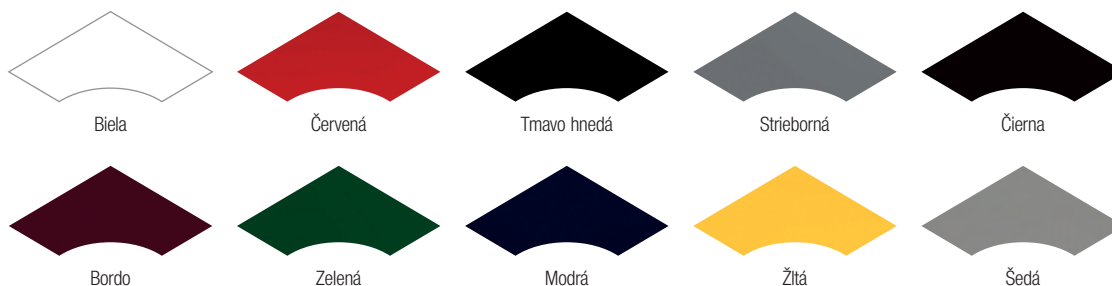

VZORKOVNÍK FAREBNÉHO PREVEDENIA

Uvedený prehľad farebného prevedenia je len ilustračný.

Štandardné farebné prevedenie RAL predných panelov a bočníc (okrem bočníc ABS) – bez príplatku

Platí pre tieto modely Juka: Europa, Modena, Hawana, Bellissima, Vienna, Carmella, Raffaello, Raffaello Ice, Dolce, Dolce Ice, Magnum, Magnum Ice, Toffino, Ryga, Martini, Piccoli, Varna, Praga, Tosti, Riksha

Voliteľné farebné prevedenie RAL predných panelov a bočníc (okrem bočníc ABS)
Príplatok: 50 € bez DPH / bm

Za príplatok platí pre tieto modely Juka: Europa, Modena, Hawana, Bellissima, Vienna, Carmella, Raffaello, Raffaello Ice, Dolce, Dolce Ice, Magnum, Magnum Ice, Toffino, Ryga, Martini, Piccoli, Varna, Praga, Tosti, Riksha

Štandardné farebné prevedenie bočníc ABS

Platí pre tieto modely Juka: Europa, Modena, Hawana, Piccoli, Martini

Štandardné drevené opláštenie

Platí pre tieto modely Juka: Europa, Bellissima, Vienna, Carmella, Raffaello, Raffaello Ice, Magnum, Magnum Ice, Tosti, Martini, Varna