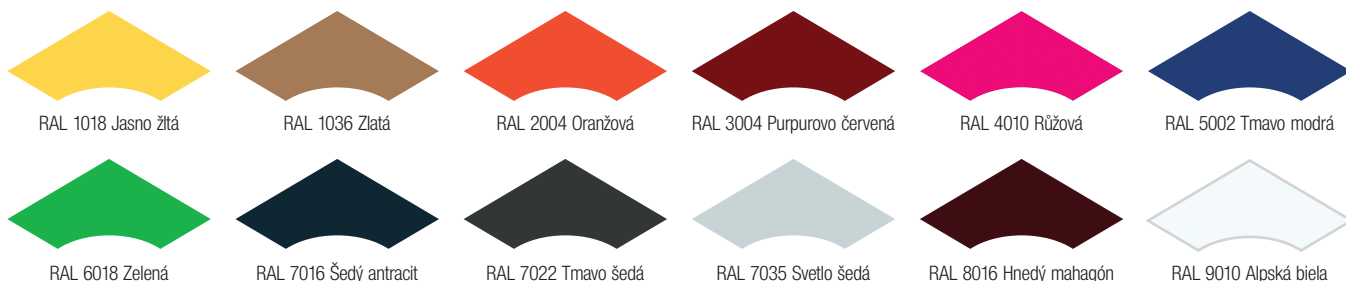

VZORKOVNÍK FAREBNÉHO PREVEDENIA

Uvedený prehľad farebného prevedenia je len ilustračný.

Štandardné farebné prevedenie RAL predných panelov a bočníc (okrem bočníc ABS) – bez príplatku

Platí pre tieto modely Juka: Europa, Modena, Hawana, Bellissima, Vienna, Carmella, Raffaello, Raffaello Ice, Dolce, Dolce Ice, Magnum, Magnum Ice, Toffino, Ryga, Martini, Piccoli, Varna, Praga, Tosti, Riksha

Voliteľné farebné prevedenie RAL predných panelov a bočníc (okrem bočníc ABS)
Príplatok: 50 € bez DPH / bm

Za príplatok platí pre tieto modely Juka: Europa, Modena, Hawana, Bellissima, Vienna, Carmella, Raffaello, Raffaello Ice, Dolce, Dolce Ice, Magnum, Magnum Ice, Toffino, Ryga, Martini, Piccoli, Varna, Praga, Tosti, Riksha

Štandardné farebné prevedenie bočníc ABS

Platí pre tieto modely Juka: Europa, Modena, Hawana, Piccoli, Martini

Štandardné drevené opláštenie

Platí pre tieto modely Juka: Europa, Bellissima, Vienna, Carmella, Raffaello, Raffaello Ice, Magnum, Magnum Ice, Tosti, Martini, Varna